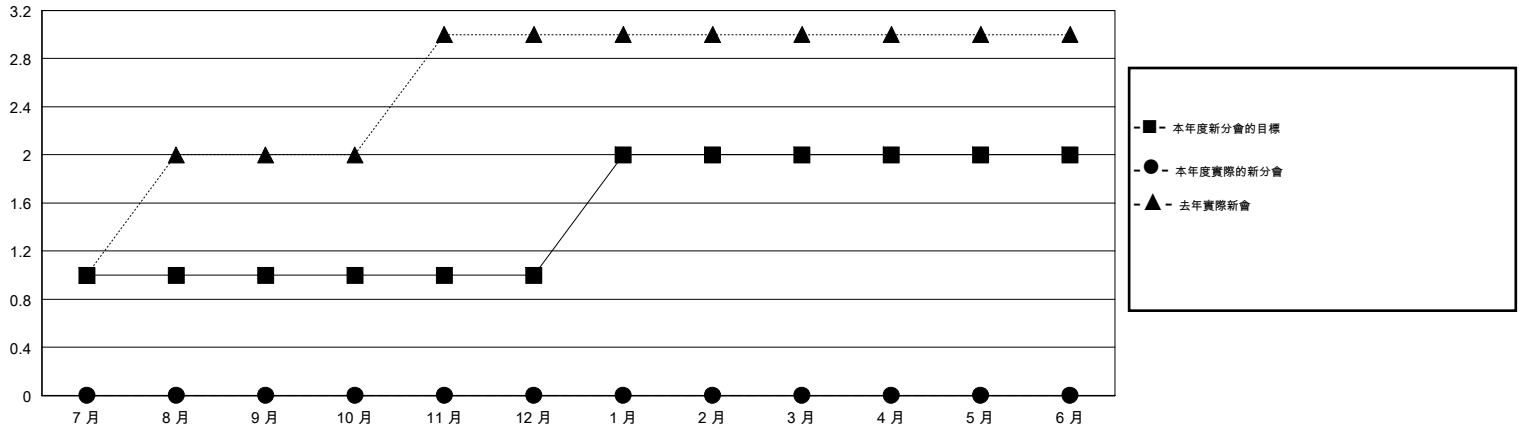

# MONTHLY MEMBERSHIP PROGRESS REPORT

District 300A3

Results as of: 12/31/2019

GMT:

地點 REP OF CHINA

GMT憲章區

分會 成果 2019-2020				位會員@每位須繳 成果 2019-2020			
季	新分會目標	新會	會員流失的分會	季	會員淨增長目標	實際會員增長數	實際退會會員 (包括轉會)
7月/8月/9月	1	0	2	7月/8月/9月	100	253	26
10月/11月/12月	0	0	0	10月/11月/12月	20	22	88
1月/2月/3月	1	0	0	1月/2月/3月	50	0	0
4月/5月/6月	0	0	0	4月/5月/6月	30	0	0

目標與實際新會累積

目標和實際會員累積

已取消的分會: 2	48 CLUBS OF 62 增添1位或以上的新會員	性別分佈
放棄的會員	<a href="#">點擊這裡取得累計會員數據</a>	男 1,183 (53.03%)
過世 2		女 1,048 (46.97%)
分會已取消 0	總計家庭單位會員數 109	
其他 112	支付減半會費的家庭會員 60	
總計 114		