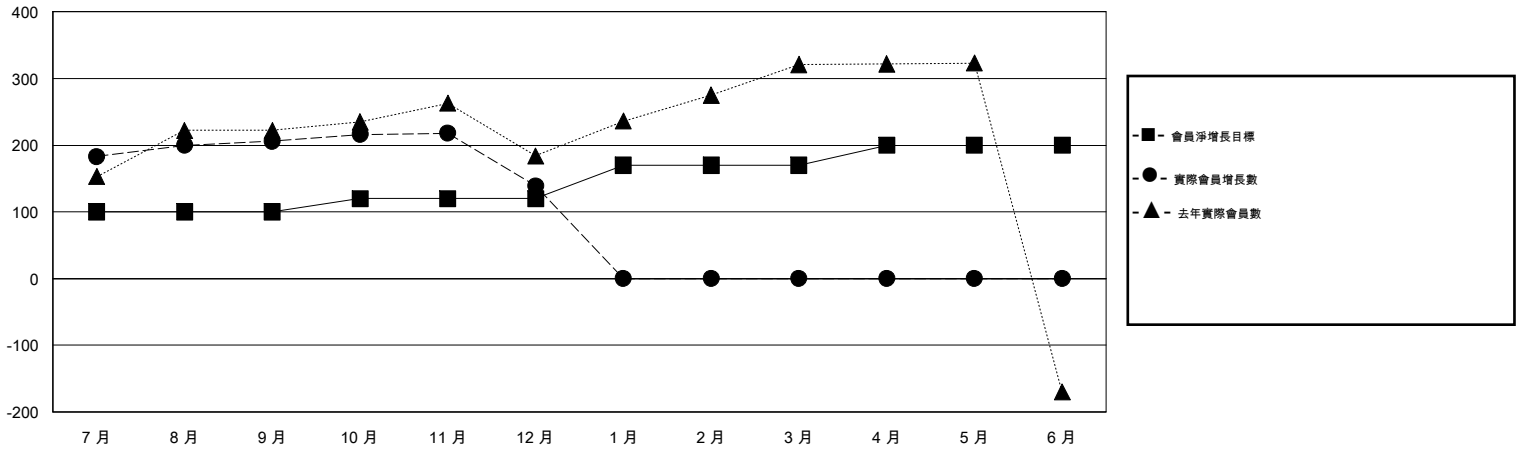

# MONTHLY MEMBERSHIP PROGRESS REPORT

District 300A3

Results as of: 12/31/2019

GMT:

地點 REP OF CHINA

GMT憲章區

分會 成果 2019-2020				位會員@每位須繳 成果 2019-2020			
季	新分會目標	新會	會員流失的分會	季	會員淨增長目標	實際會員增長數	實際退會會員 (包括轉會)
7月/8月/9月	1	0	2	7月/8月/9月	100	253	26
10月/11月/12月	0	0	0	10月/11月/12月	20	22	88
1月/2月/3月	1	0	0	1月/2月/3月	50	0	0
4月/5月/6月	0	0	0	4月/5月/6月	30	0	0

目標與實際新會累積

目標和實際會員累積

已取消的分會: 2	48 CLUBS OF 62 增添1位或以上的新會員	性別分佈
放棄的會員	<a href="#">點擊這裡取得累計會員數據</a>	男 1,183 (53.03%)
過世 2		女 1,048 (46.97%)
分會已取消 0	總計家庭單位會員數 109	
其他 112	支付減半會費的家庭會員 60	
總計 114		